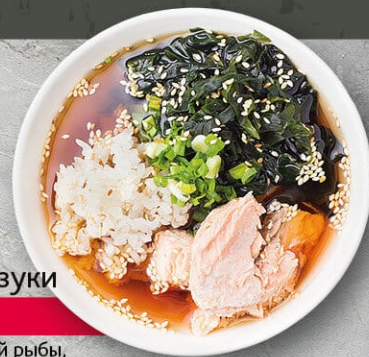

БЕНТО ЛАНЧ

с 11:00 до 16:00 по будням

СУПЫ

Мисо-сиру

65

традиционный японский суп из соевой пасты с грибами и водорослями

Суимоно

95

суп из морепродуктов

Сяке-тядзуки

110

суп из красной рыбы, риса и водорослей

БЕНТО-ЛАНЧИ

Сет «Оси Бенто»

275

Калифорния со снежным крабом

Ролл со снежным крабом, огурцом и японским майонезом

Чикен ролл

Ролл с копчёной куриной грудкой, сливочным сыром и огурцом

Эби томаго

Запечённый ролл с креветками, сливочным сыром и японским омлетом

Сет «Medium»